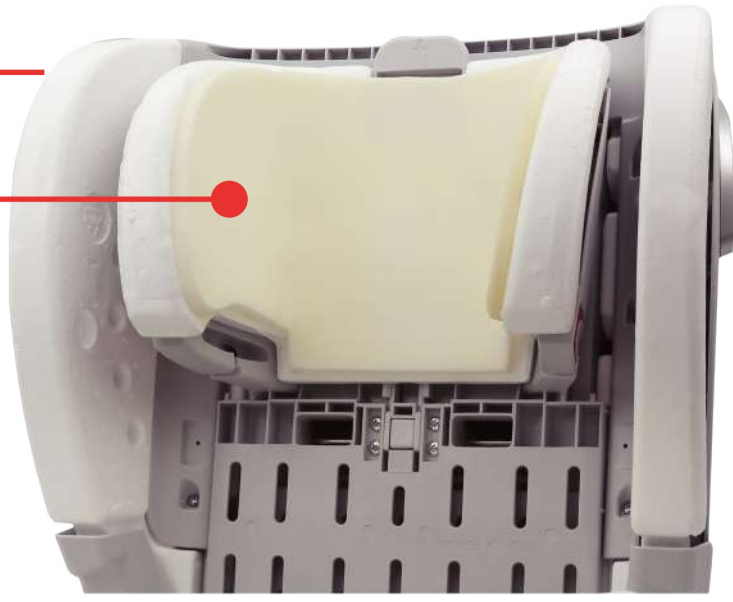

左右側皆可安裝。

 **PERO**

Cuore012

Cuore012 ISOFIX安全座椅

13.7KG重
51*45*62.5cm
0-7歲適用
0-25kg適用

反向165度傾斜
正向90-129度傾斜
可拆洗布套
高視野底座
肩帶高度隨頭部自動調整

建議售價 NT\$14,500

優惠價 NT\$10,000

頭靠及側邊加厚抗震

環狀保麗龍及泡棉設計，
給予頭部最佳保護支撐力

五點式安全帶

撞擊時有效分散衝擊力道

無第三支撐腳設計

PERO還你車內大空間

反向Latch上拉帶引導槽

加固上拉帶位置
可由汽座內外側擇一位置固定
不會擋到寶寶，上下車輕鬆抱起

可分離式底座

椅身及底座可分離，方便收納

歐規硬式連接器

直接推入ISOFIX卡槽
即可安裝到位
有別於美規軟式連接器需調整
鬆緊且有可能不牢固

Ni

NI ISOFIX增高墊

3.7KG重
收納方便
汽座本體寬度44cm
7秒完成安裝
腰臀部透氣網布

ISOFIX / 安全帶兩用
組別:II+III
可拆洗布套
支撐腰部小椅背
15-36KG(約3-12歲)適用