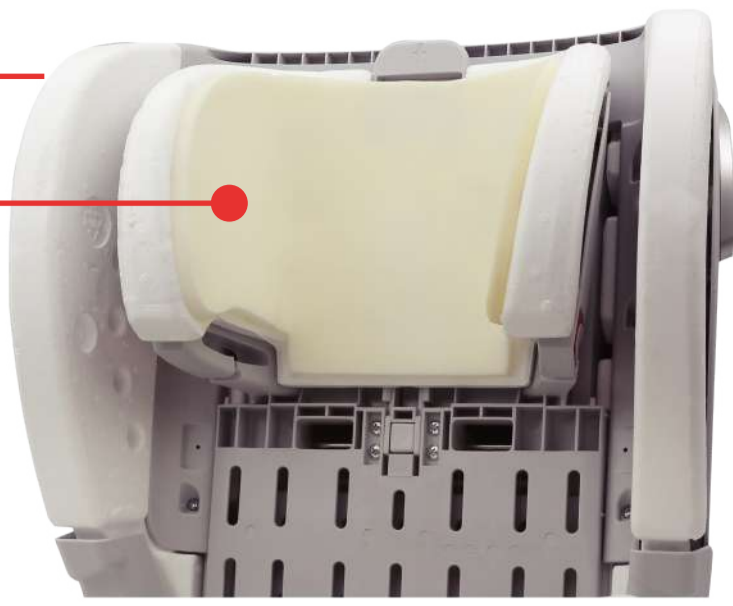

Cuore012

Cuore012 ISOFIX安全座椅

13.7KG重
51*45*62.5cm
0-7歲適用
0-25kg適用

反向165度傾斜
正向90-129度傾斜
可拆洗布套
高視野底座
肩帶高度隨頭部自動調整

建議售價 NT\$14,500

優惠價 NT\$10,000

頭靠及側邊加厚抗震

環狀保麗龍及泡棉設計，
給予頭部最佳保護支撐力

五點式安全帶

撞擊時有效分散衝擊力道

無第三支撐腳設計

PERO還你車內大空間

PERO

他牌

反向Latch上拉帶引導槽

加固上拉帶位置
可由汽座內外側擇一位置固定
不會擋到寶寶，上下車輕鬆抱起

內側

外側

可分離式底座

椅身及底座可分離，方便收納

歐規硬式連接器

直接推入ISOFIX卡槽
即可安裝到位
有別於美規軟式連接器需調整
鬆緊且有可能不牢固